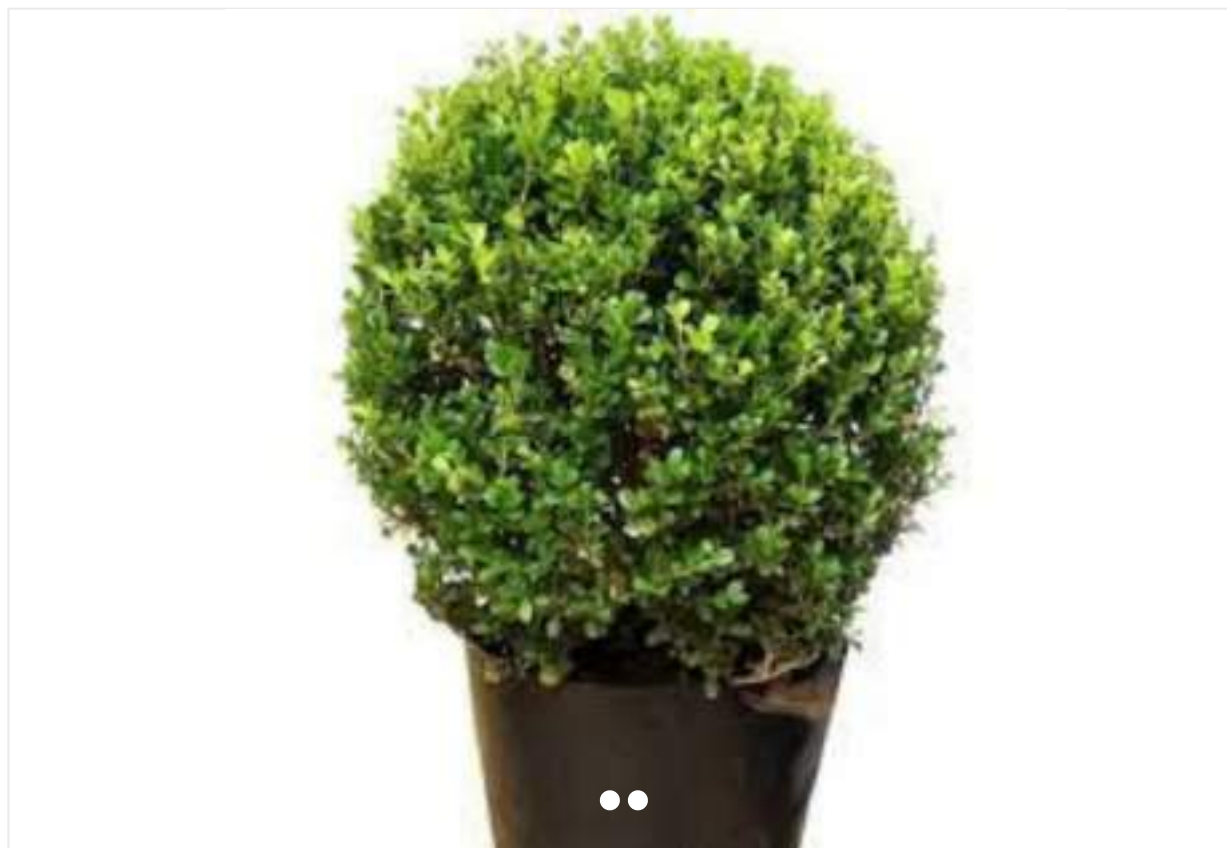

Enviar

o que procura hoje?

Muda de Buxinho bola 30cm

Disponibilidade: Imediata

LANÇAMENTO

0 OPINIÕES

R\$ 55,00

ou 5x de R\$ 11,00 Sem juros