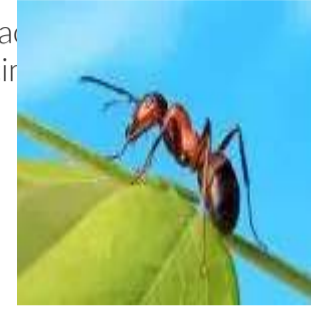

FORMICIDA ISCA

Eficaz contra formigas cortadeiras.

R\$ 1,41

Viveiro Buriti <https://www.viveiroburiti.com.br/marca/viveiro-buriti.html>

Muda de Caliandra Vermelha

Código: M00388

SUPER OFERTA TERMINA HOJE. 01/06 - QUARTA-FEIRA