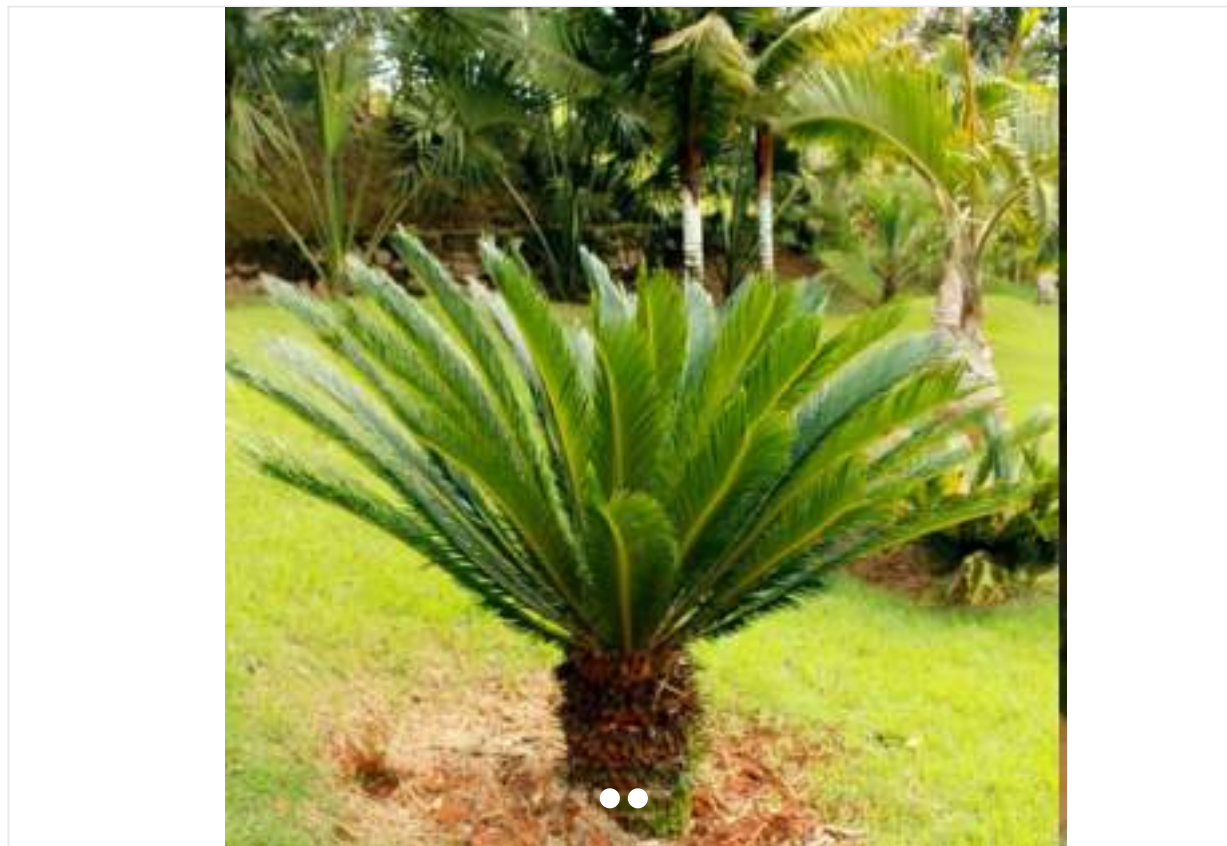

o que procura hoje?

Muda de Palmeira Cica Revoluta 80cm no vaso

Disponibilidade: Imediata

LANÇAMENTO

0 OPINIÕES

R$ 140,00

ou 12x de R$ 11,67 Sem juros

[Mais informações](#)

1

COMPRAR

Calcular frete:

00000-000

OK